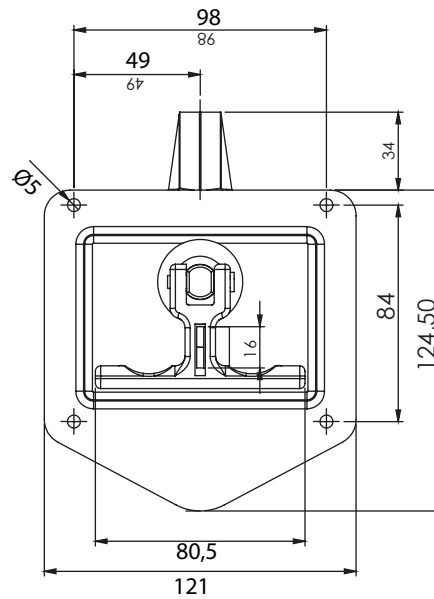

БРАВА ЗА КУТИЯ ЗА ИНСТРУМЕНТИ | 261

* В комплект с 2 ключа

БРАВА ЗА КУТИЯ ЗА ИНСТРУМЕНТИ | 262

С ухото за катинар

Монтажен отвор

Материал	Тип на цилиндра	Код	Код
		Хром	Черен
Корпус: Стомана	Еднаква секрет. 1333	261.1.03	261.2.03
Дръжка: ЦАМ	Различна секретност	261.1.02	261.2.02
С ухото за катинар	Без секретност	262.1	262.2

* Всички размери са в милиметри