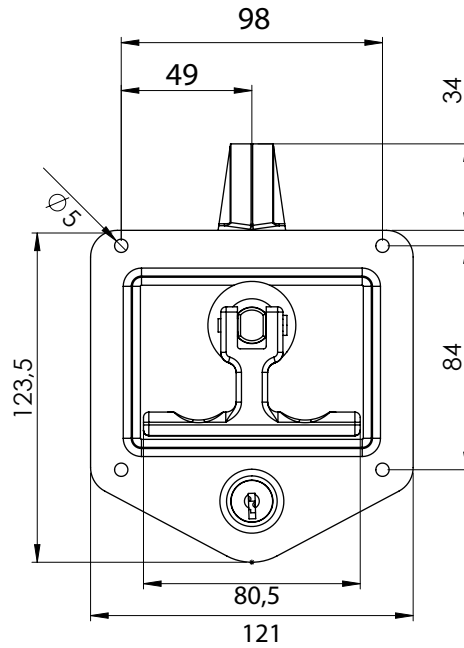

БРАВА ЗА КУТИЯ ЗА ИНСТРУМЕНТИ | 261

* В комплект с 2 ключа

БРАВА ЗА КУТИЯ ЗА ИНСТРУМЕНТИ | 262

С ухото за катинар

Монтажен отвор

Материал	Тип на цилиндра	Код	Код
		Хром	Черен
Корпус: Стомана	Еднаква секрет. 1333	261.1.03	261.2.03
Дръжка: ЦАМ	Различна секретност	261.1.02	261.2.02
С ухото за катинар	Без секретност	262.1	262.2

* Всички размери са в милиметри