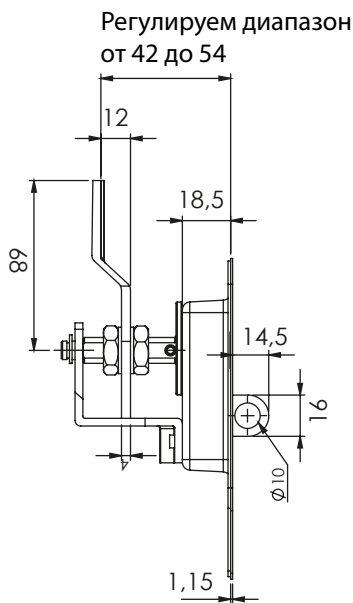

БРАВА ЗА КУТИЯ ЗА ИНСТРУМЕНТИ | 261

* В комплект с 2 ключа

БРАВА ЗА КУТИЯ ЗА ИНСТРУМЕНТИ | 262

С ухото за катинар

Монтажен отвор

Материал	Тип на цилиндра	Код	Код
		Хром	Черен
Корпус: Стомана	Еднаква секрет. 1333	261.1.03	261.2.03
Дръжка: ЦАМ	Различна секретност	261.1.02	261.2.02
С ухото за катинар	Без секретност	262.1	262.2

* Всички размери са в милиметри