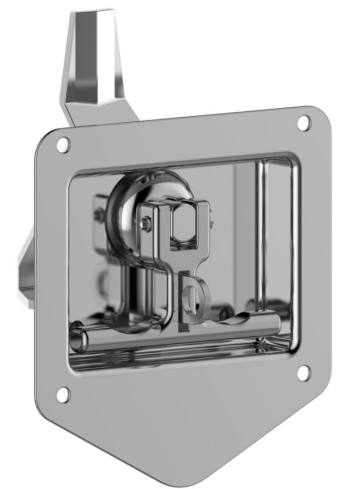

БРАВА ЗА КУТИЯ ЗА ИНСТРУМЕНТИ | 261

* В комплект с 2 ключа

БРАВА ЗА КУТИЯ ЗА ИНСТРУМЕНТИ | 262

С ухото за катинар

Монтажен отвор

Материал	Тип на цилиндра	Код	Код
		Хром	Черен
Корпус: Стомана	Еднаква секрет. 1333	261.1.03	261.2.03
Дръжка: ЦАМ	Различна секретност	261.1.02	261.2.02
С ухото за катинар	Без секретност	262.1	262.2

* Всички размери са в милиметри