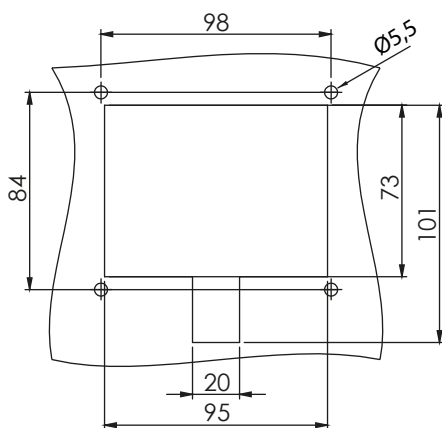

БРАВА ЗА КУТИЯ ЗА ИНСТРУМЕНТИ | 261

* В комплект с 2 ключа

БРАВА ЗА КУТИЯ ЗА ИНСТРУМЕНТИ | 262

С ухото за катинар

Монтажен отвор

Материал	Тип на цилиндра	Код	Код
		Хром	Черен
Корпус: Стомана	Еднаква секрет. 1333	261.1.03	261.2.03
Дръжка: ЦАМ	Различна секретност	261.1.02	261.2.02
С ухото за катинар	Без секретност	262.1	262.2

* Всички размери са в милиметри