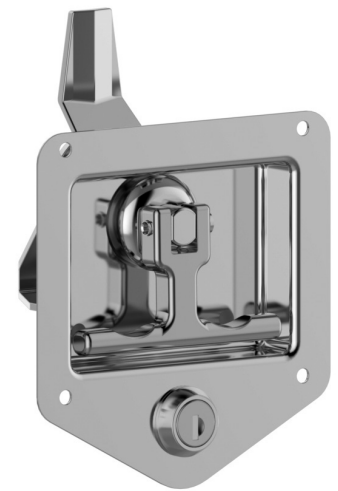

БРАВА ЗА КУТИЯ ЗА ИНСТРУМЕНТИ | 261

* В комплект с 2 ключа

БРАВА ЗА КУТИЯ ЗА ИНСТРУМЕНТИ | 262

С ухото за катинар

Монтажен отвор

Материал	Тип на цилиндра	Код	Код
		Хром	Черен
Корпус: Стомана	Еднаква секрет. 1333	261.1.03	261.2.03
Дръжка: ЦАМ	Различна секретност	261.1.02	261.2.02
С ухото за катинар	Без секретност	262.1	262.2

* Всички размери са в милиметри