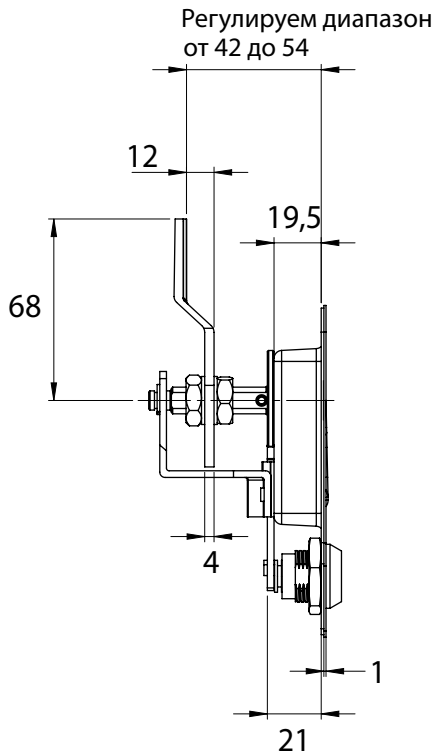

БРАВА ЗА КУТИЯ ЗА ИНСТРУМЕНТИ | 261

* В комплект с 2 ключа

БРАВА ЗА КУТИЯ ЗА ИНСТРУМЕНТИ | 262

С ухото за катинар

Монтажен отвор

Материал	Тип на цилиндра	Код	Код
		Хром	Черен
Корпус: Стомана	Еднаква секрет. 1333	261.1.03	261.2.03
Дръжка: ЦАМ	Различна секретност	261.1.02	261.2.02
С ухото за катинар	Без секретност	262.1	262.2

* Всички размери са в милиметри